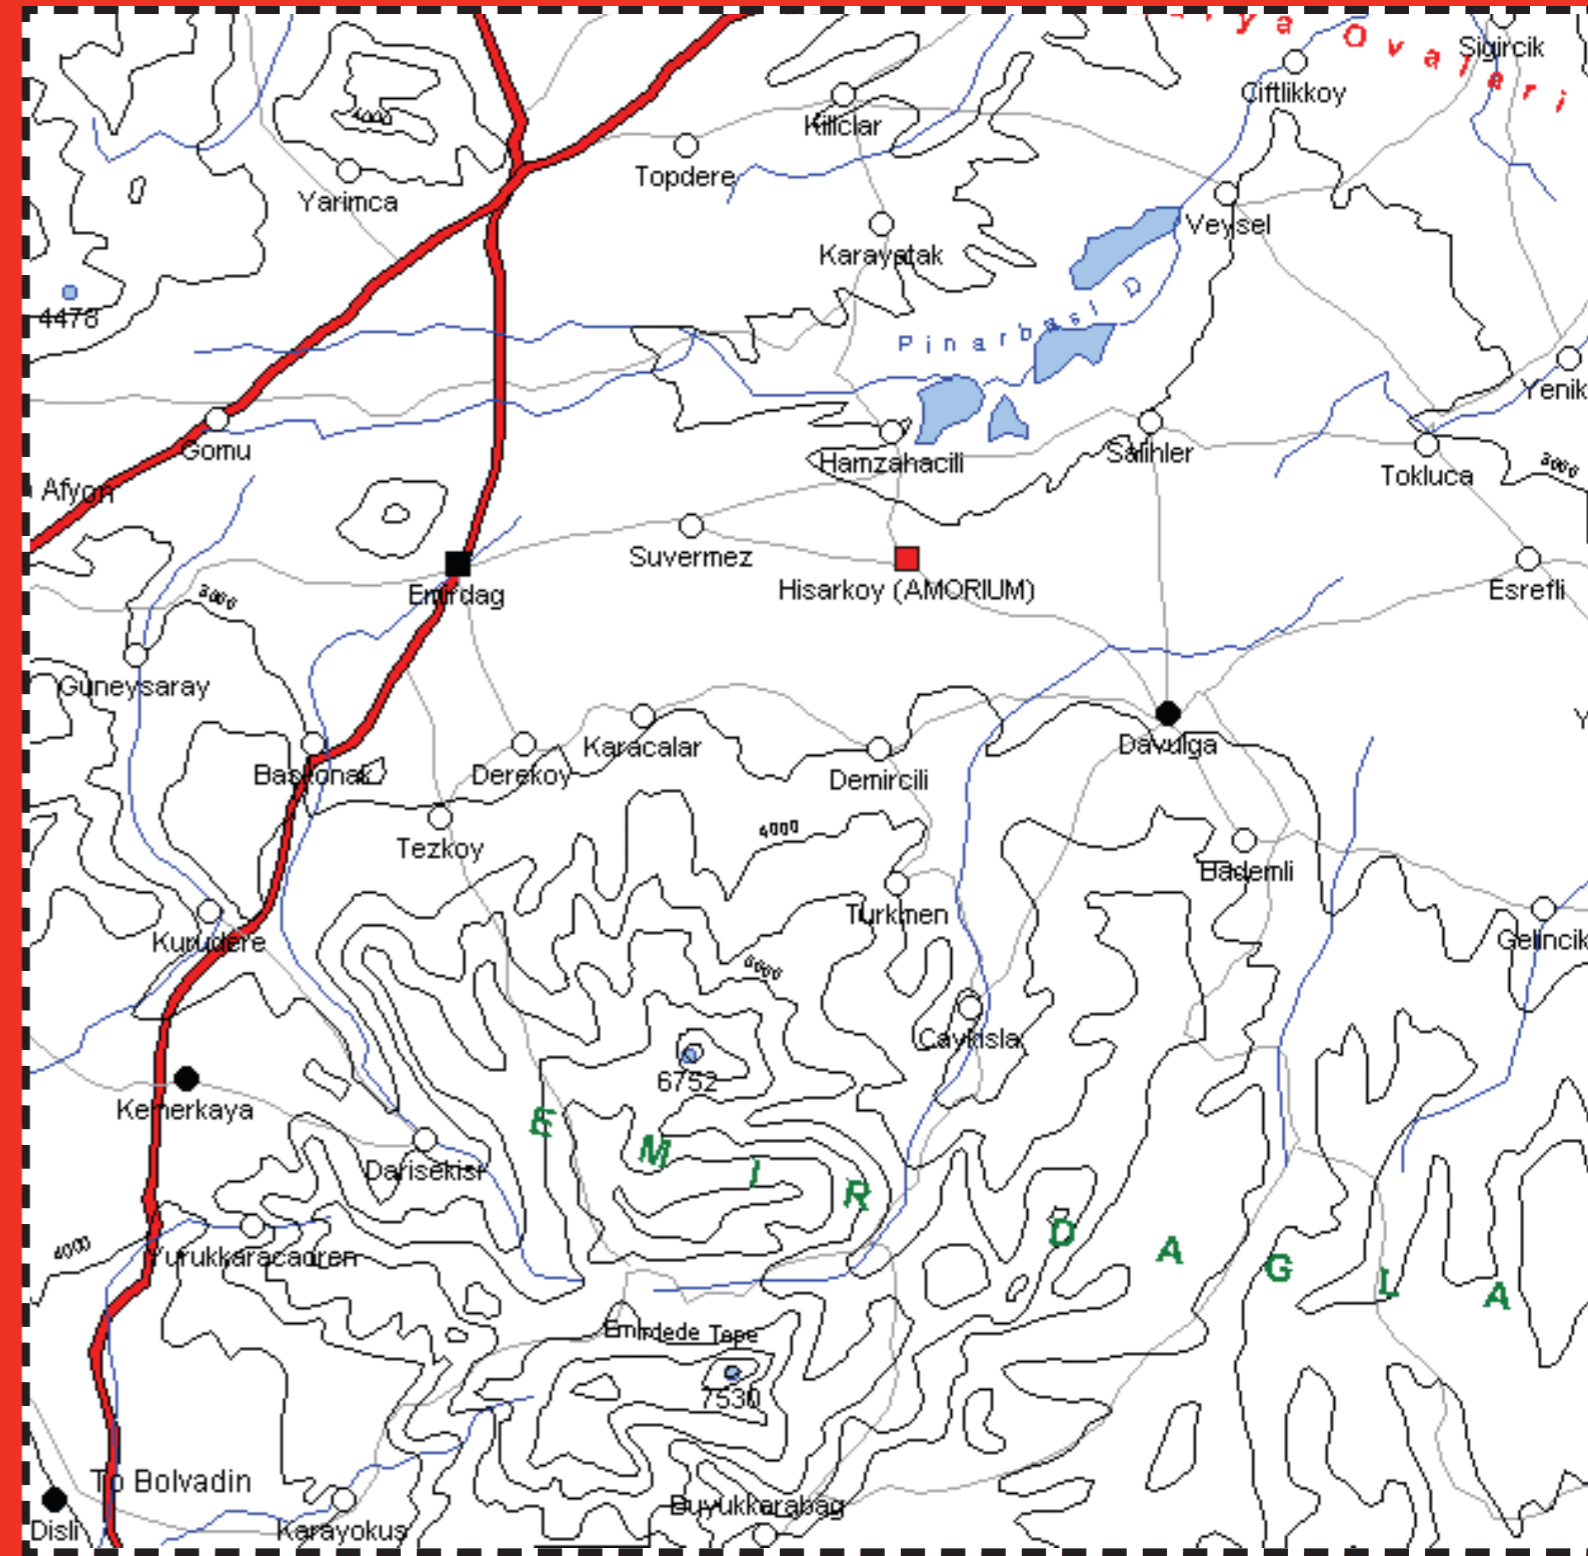

HOMER
ANTİK KENTLER SERİSİ

ARYKANDA
C. Bayburtluoğlu
(Türkçe, İngilizce)

İASOS
F. Berti et al.
(Türkçe, İngilizce)

HERAKLEİA
A. Peschlow-Bindokat
(Türkçe, Almanca)

OLYMPUS
Y. Olcay Uçkan et al.
(Türkçe, İngilizce)

MENDERES MAGNESİASI
O. Bingöl
(Türkçe, İngilizce, Almanca)

HOMER ANTİK KENTLER SERİSİ: 5

AMORIUM

Bu seri ile birçok uygarlığa beşiklik yapan ülkemizdeki antik yerleşim yerlerinin tanıtımı, korunması ve gelecek kuşaklara aktarılması amaçlanmaktadır. Seri, bilimsel nitelik taşıma ile birlikte, konunun uzmanı olmayanların ve bu kentleri gezecek ziyaretçilerin de anlayabileceği tarzda yazılmış ve çok sayıda görsel malzeme ile desteklenerek, okuyucunun kenti hissetmesi hedeflenmiştir.

1836'da William Hamilton Amorium'un yerini teşhis ederek tarihi kalıntıları ilk tanımlayan kişi olmuştur.

"Bir zamanların kalabalık şehri olan terkedilmiş ve kasvetli yere ulaştık... Vadinin merkezi yakınında kalıntılar bulunmaktadır... Ortalama 500 m. büyüklüğünde oval bir tepede Yukarı Şehir duvarlarının bir kısmı hala görülebilmektedir... Kentin en önemli ana kısmı Yukarı Şehrin G. ve G.B. çok miktarda kırık parça yığını... çoğunluğu mermerden... Bu kalıntılar en çok Erken Bizans veya Hıristiyanlık dönemine tarihleniyor gibi gözükmektedir, Anadolu'nun bu bölümünde Araplar ve İconium'un (Konya) Selçuk hükümdarlarının saldırıları sonucunda harap edilen büyük ve önemli kentlerden birinin varlığını işaret etmektedir."